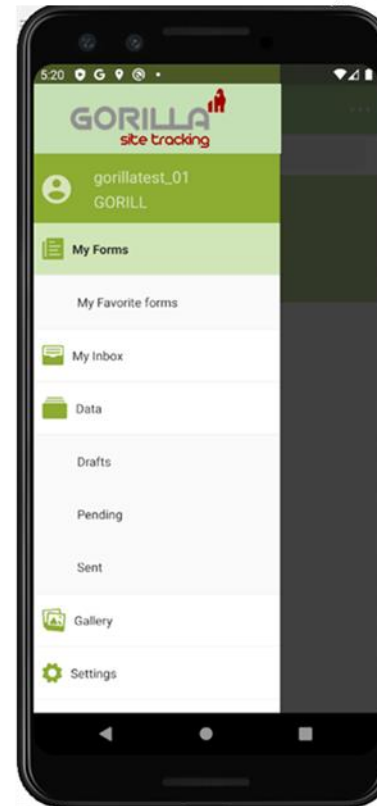

GORILLA 
site tracking

- Um único aplicativo para cobrir todas as necessidades de coleta de dados.
- Torne-se digital usando o aplicativo Gorilla Site Tracking.
- Colete, receba e envie dados em tempo real e de qualquer lugar.
- Elimine erros e aumente a produtividade.
- Centralize suas informações comerciais.
- Acompanhe, monitore e analise as informações coletadas.
- Padronize e agilize a entrega de informações entre os membros da sua equipe.

Gorilla Site Tracking é o único aplicativo móvel capaz de concluir e enviar automaticamente em tempo real os formulários de site acquisition.

Não há necessidade de retrabalho no escritório, o aplicativo envia automaticamente formulários preenchidos no Excel.

Gorilla Site Tracking é uma ferramenta de baixo custo que garante maior produtividade para os gestpres de campo, reduzindo o tempo de budscsa de candidatos com rapidez e segurança.

Apéndice C
Reporte de levantamiento
para candidatos BTS

ID SFCFHBV

ID TOWER SFGGGTHH
CANDIDATO Adffggcvhh
HFDSHFFHGH

Página 1

Garanta maior produtividade para seus gestores de campo,
evite erros nos formulários de site acquisition preenchidos em
campo e editados no escritório.
Reduza o tempo da equipe de escritório para editar
formulários do Excel.