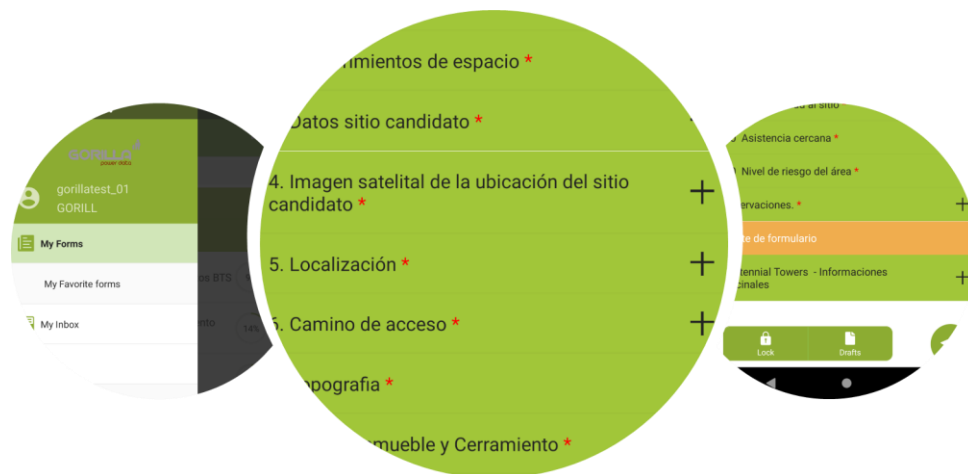

GORILLA 
site tracking

- Um único aplicativo para cobrir todas as necessidades de coleta de dados.
- Torne-se digital usando o aplicativo Gorilla Site Tracking.
- Colete, receba e envie dados em tempo real e de qualquer lugar.
- Elimine erros e aumente a produtividade.
- Centralize suas informações comerciais.
- Acompanhe, monitore e analise as informações coletadas.
- Padronize e agilize a entrega de informações entre os membros da sua equipe.

Gorilla Site Tracking é o único aplicativo móvel capaz de concluir e enviar automaticamente em tempo real os formulários de site acquisition.

Não há necessidade de retrabalho no escritório, o aplicativo envia automaticamente formulários preenchidos no Excel.

Gorilla Site Tracking é uma ferramenta de baixo custo que garante maior produtividade para os gestpres de campo, reduzindo o tempo de budscsa de candidatos com rapidez e segurança.

Apéndice C
Reporte de levantamiento
para candidatos BTS